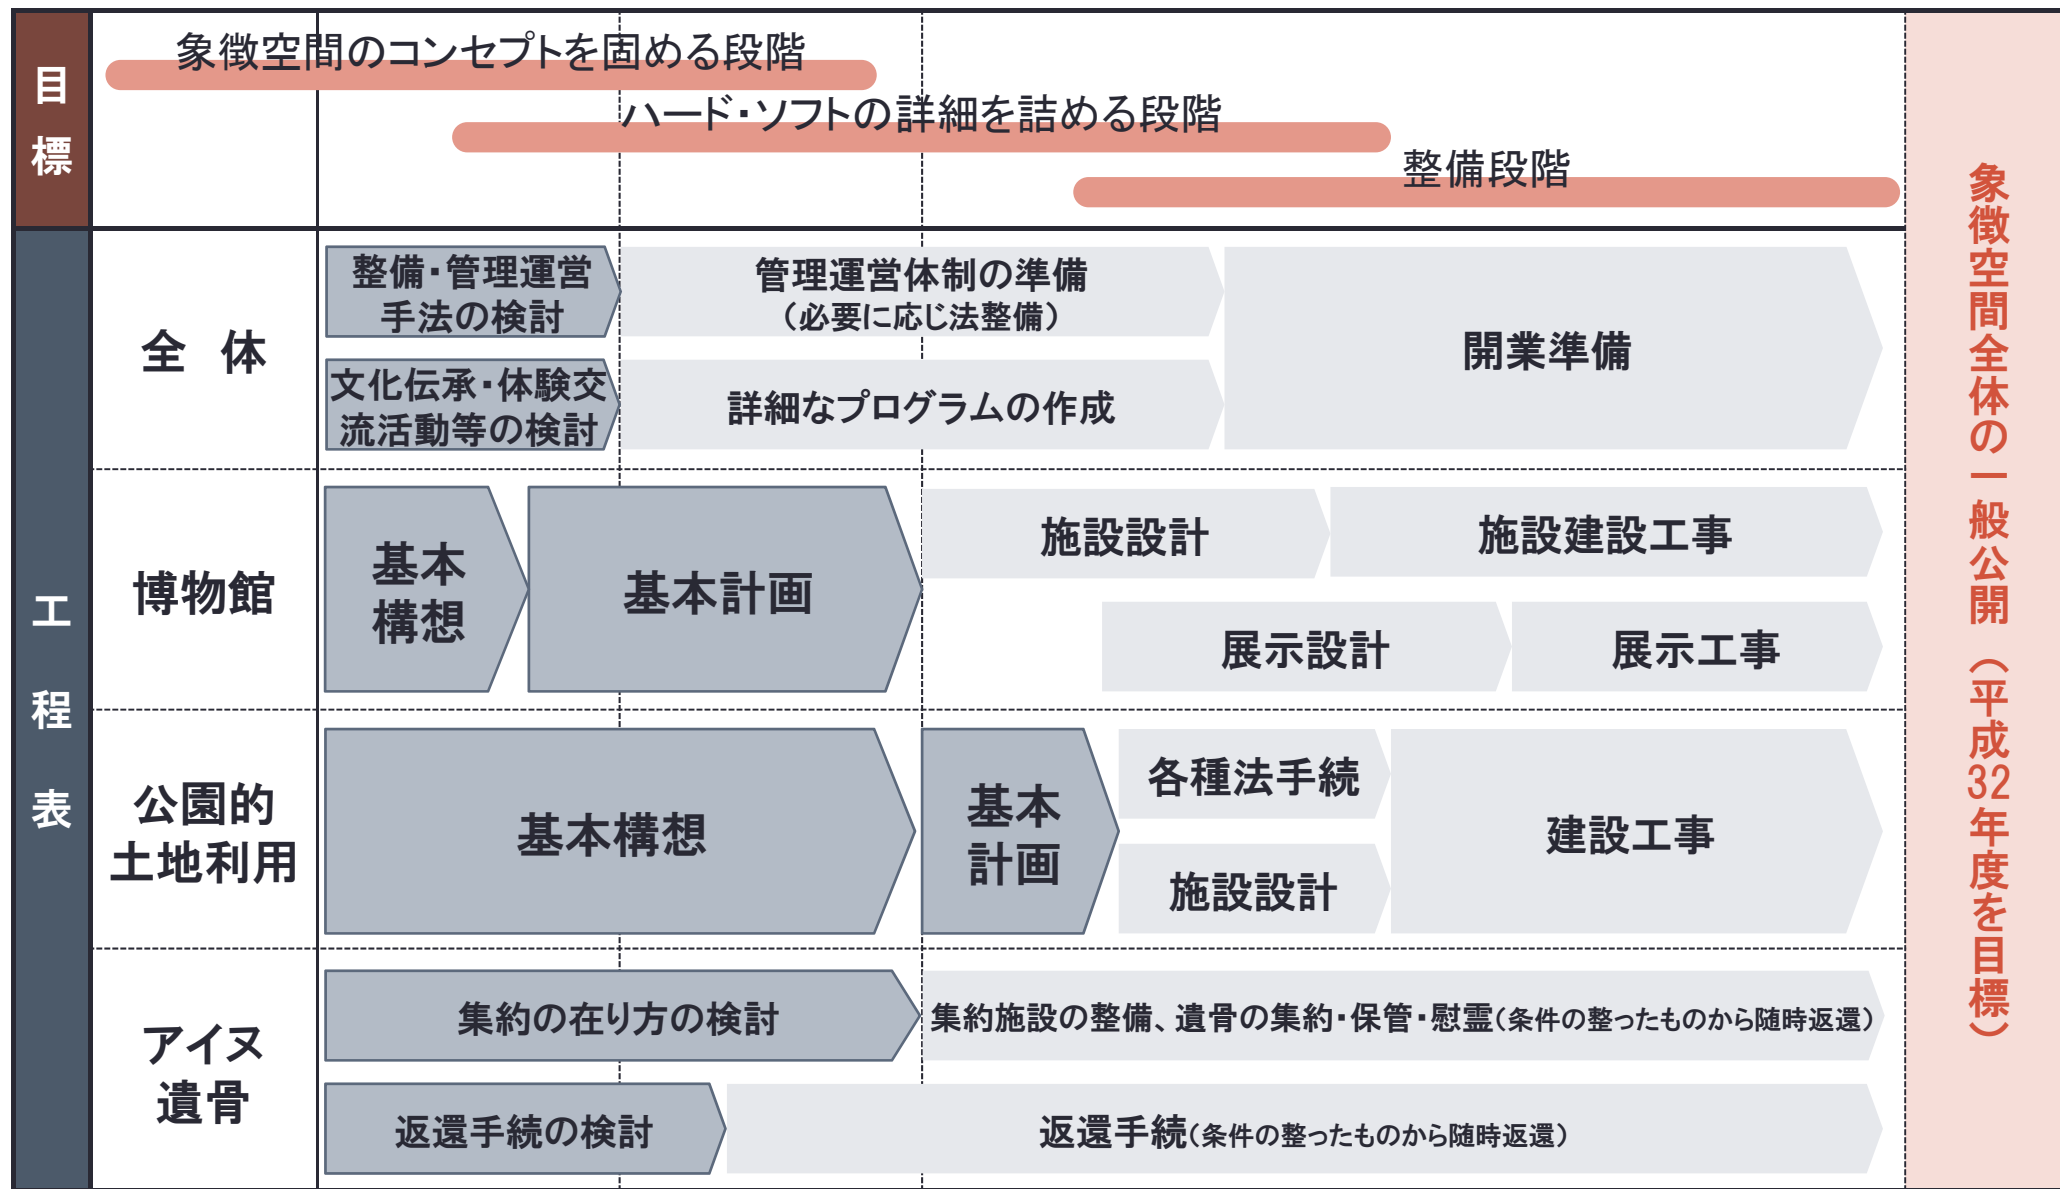

# 象徴空間の整備に向けたロードマップ

平成25年度  
(2013)

平成26年度  
(2014)

平成32年度  
(2020)

象徴空間全体の一般公開(平成32年度を目標)