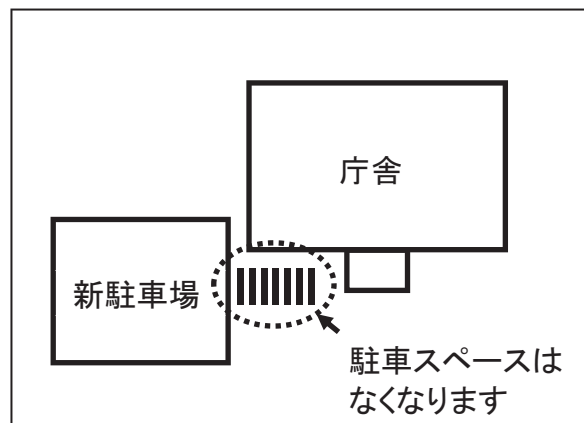

役場と公共施設、年末年始の休日

休み期間	施設・注意事項
12/29 (土) ~1/3 (木)	<ul style="list-style-type: none"> ◆役場・出張所（萩野・竹浦・虎杖浜）…期間中、出生・死亡・婚姻などの届出は、役場警備室で受け付けます。 ◆町立病院…救急外来、救急患者の受入れは行っております。 ◆白老・竹浦コミセン ◆いきいき4♥6 ◆萩野・虎杖浜公民館 ◆仙台藩白老元陣屋資料館 ◆美園・萩野児童館 ◆白老町総合体育館 ◆北吉原はまなすスポーツセンター ◆町民温水プール ◆子ども発達支援センターひだまり ◆高齢者学習センター ◆萩の里センターハウス（ケネルハウス）…11月～3月は開館時間が短くなっています（10時～15時）
12/28 (金) ~1/4 (金)	◆すくすく3♥9 27日（木）は午前中のみ開館です。
12/28 (金) ~1/3 (木)	◆町立図書館…本が破損する恐れがありますので、休館中の返却はできるだけ遠慮してください。
12/31 (月) ~1/3 (木)	◆元気号バス、デマンド交通
12/31 (月) ~1/5 (土)	◆環境衛生センター、ごみ収集…収集日以外にごみを出さないでください。
12/29 (土) ~1/6 (日)	◆し尿汲み取り…12月15日（土）以降に申し込まれた場合は、年内に処理できない場合があります。【白老清掃 ☎82-2319】

役場庁舎新駐車場の利用開始

役場庁舎の東側にこのほど、高齢の方や身体の不自由な方、妊娠中の方、小さなお子さま連れの方などが優先的に利用できる駐車場の整備しました。

なお、役場庁舎正面玄関に向かって左側駐車スペースは、新駐車場と役場庁舎を結ぶ横断歩道となります。

問い合わせ先：総務課 総務情報グループ ☎82-4277