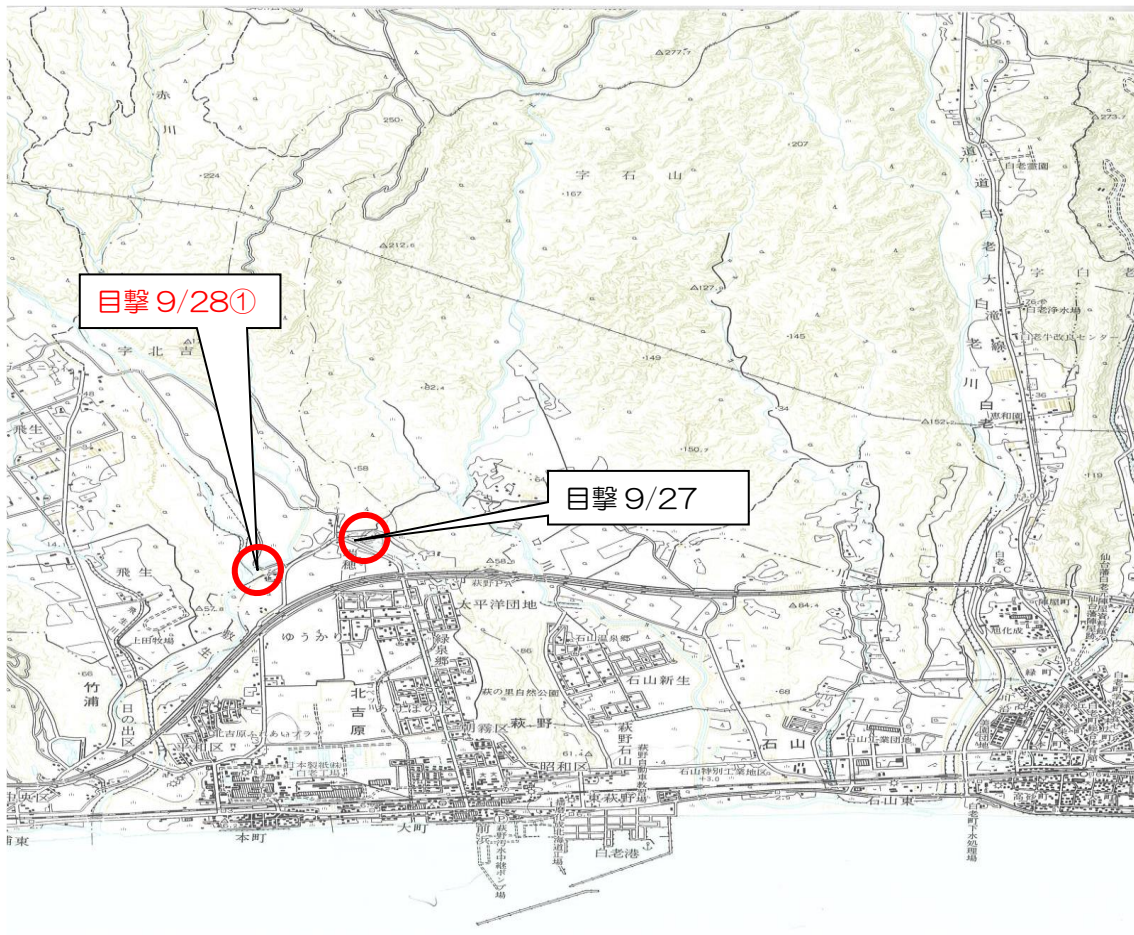

ヒグマの出没情報について (No.7---R2. 9. 28)

- 令和2年9月28日(月)午前9時00分頃、毛敷生川(旧滑空場入口)付近でヒグマが目撃されております。
 - ・ 夜間・早朝の外出には、十分に注意してください。
 - ・ ごみは、前日や夜間ではなく、収集日の朝にお出し下さい。
 - ・ 付近を歩かれる方は、ラジオや鈴などを携帯し、音を出して歩いたり、熊撃退スプレーを持ち歩くなどしましょう。

- **場所：午前9時00分頃毛敷生川(旧滑空場入口)付近を散歩中にヒグマを目撃。**
- **状況：毛敷生川(旧滑空場入り口付近)には、足跡が見つっております。**
昨夜(9/27)にも付近で目撃あり

ヒグマを目撃した場合には、下記へご連絡願います！

白老町役場 生活環境課 環境G	82-2265
苫小牧警察署 白老交番	82-2029