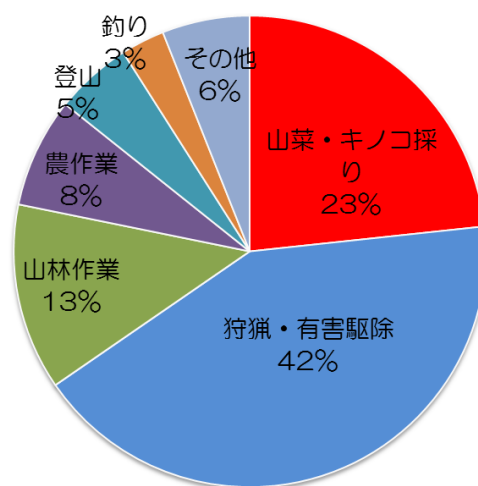

参考資料

1. ヒグマによる人身被害の発生状況

(1) 月別人身被害者数 (S37~H25)

	4月	5月	6月	7月	8月	9月	10月	11月	12月	1月	2月	3月	合計
死亡者数	6	8	6	5	3	9	6	5	2	0	0	0	50
負傷者数	9	8	5	7	11	7	19	11	2	0	2	2	83
合計	15	16	11	12	14	16	25	16	4	0	2	2	133

(2) 人身被害発生時の被害者の活動 (S37~H25)

被害者の活動	被害者数	
	うち死亡	うち負傷
山菜・キノコ採り	31	16
狩猟・有害駆除	56	17
山林作業	17	4
農作業	10	2
登山	7	5
釣り	4	4
その他	8	2
合計	133	50

(3) 平成 25 年の人身被害発生状況

発生日	発生場所	状況
4/19	檜山：せたな町	山菜採りに 1 人で出かけた女性 (52 才) がヒグマに襲われ死亡
4/29	日高：新ひだか町	山菜採りに 2 人で出かけ、現場で一人で行動していた男性 (53 才) が負傷
9/24	渡島：函館市	山菜採りに 1 人で出かけた男性 (63 才) が親子連れのヒグマに遭遇し、襲われ負傷
10/14	渡島：福島町	シカ狩猟中の男性 (58 才) が 1 人で行動中、ヒグマに襲われ負傷