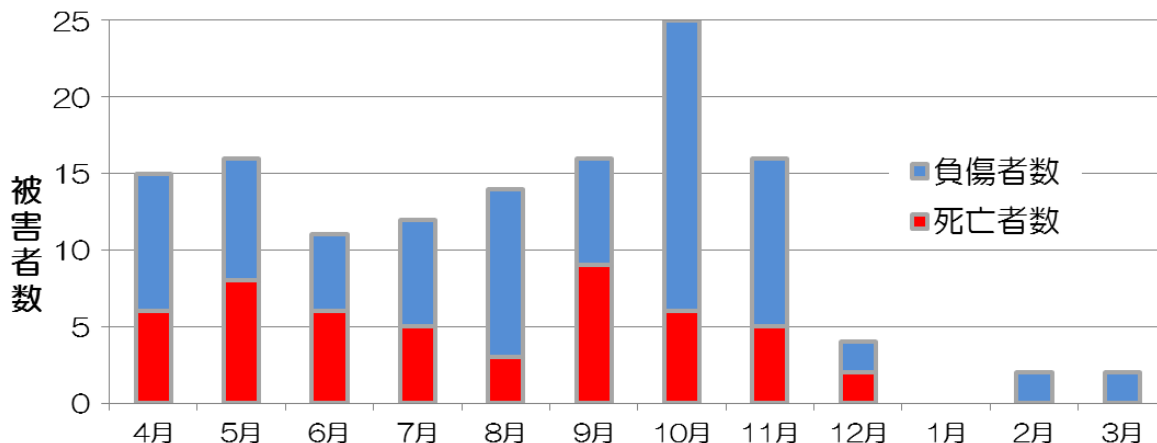

参考資料

1. ヒグマによる人身被害の発生状況

(1) 月別人身被害者数 (S37~H25)

	4月	5月	6月	7月	8月	9月	10月	11月	12月	1月	2月	3月	合計
死亡者数	6	8	6	5	3	9	6	5	2	0	0	0	50
負傷者数	9	8	5	7	11	7	19	11	2	0	2	2	83
合計	15	16	11	12	14	16	25	16	4	0	2	2	133

(2) 人身被害発生時の被害者の活動 (S37~H25)

被害者の活動	被害者数	
	うち死亡	うち負傷
山菜・キノコ採り	31	16
狩猟・有害駆除	56	17
山林作業	17	4
農作業	10	2
登山	7	5
釣り	4	4
その他	8	2
合計	133	50

(3) 平成 25 年の人身被害発生状況

発生日	発生場所	状況
4/19	檜山：せたな町	山菜採りに 1 人で出かけた女性 (52 才) がヒグマに襲われ死亡
4/29	日高：新ひだか町	山菜採りに 2 人で出かけ、現場で一人で行動していた男性 (53 才) が負傷
9/24	渡島：函館市	山菜採りに 1 人で出かけた男性 (63 才) が親子連れのヒグマに遭遇し、襲われ負傷
10/14	渡島：福島町	シカ狩猟中の男性 (58 才) が 1 人で行動中、ヒグマに襲われ負傷