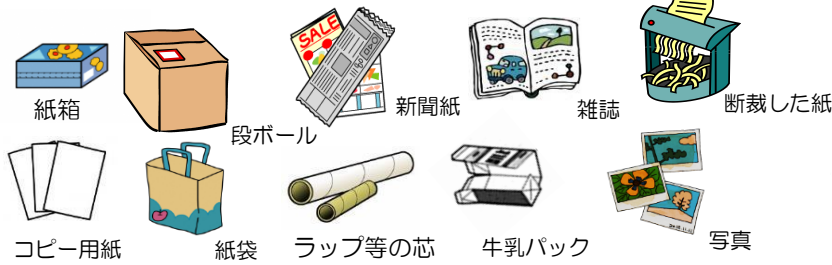

### 燃やせるごみ

有料:青色の袋

紙類、衣類、生ごみ、ゴム、革製品  
プラスチック、枝・竹類など  
40cmを超える長さのものは、排出できません

### 紙おむつ類

無料:透明または半透明の袋

ごみ袋におむつ類だけを入れ、袋に「おむつ」と書いてください  
※汚物は除去して出して下さい

### 燃料ごみ(汚れていない紙類および容器包装プラスチック類)

無料:透明または半透明の袋

段ボール・新聞紙・雑誌も必ず袋に入れて出してください

汚れたものや中身が残っているもの、発砲トレイ、発砲スチロール製のは、「燃やせるごみ」に入れてください

紙・紙製品

プラスチック製の袋類・容器類(発泡以外)