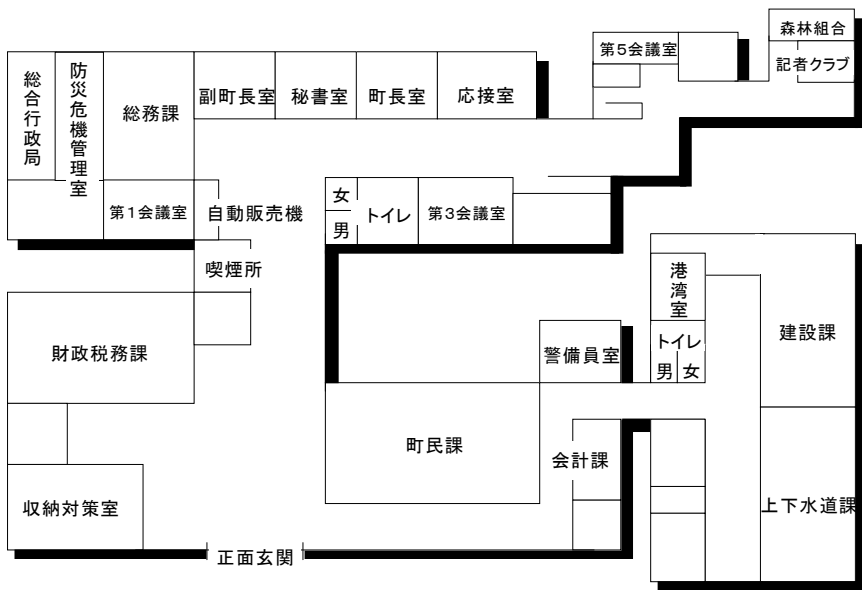

白老町行政機構図

役場庁舎配置図

(平成23年7月1日現在)

1 F

2 F