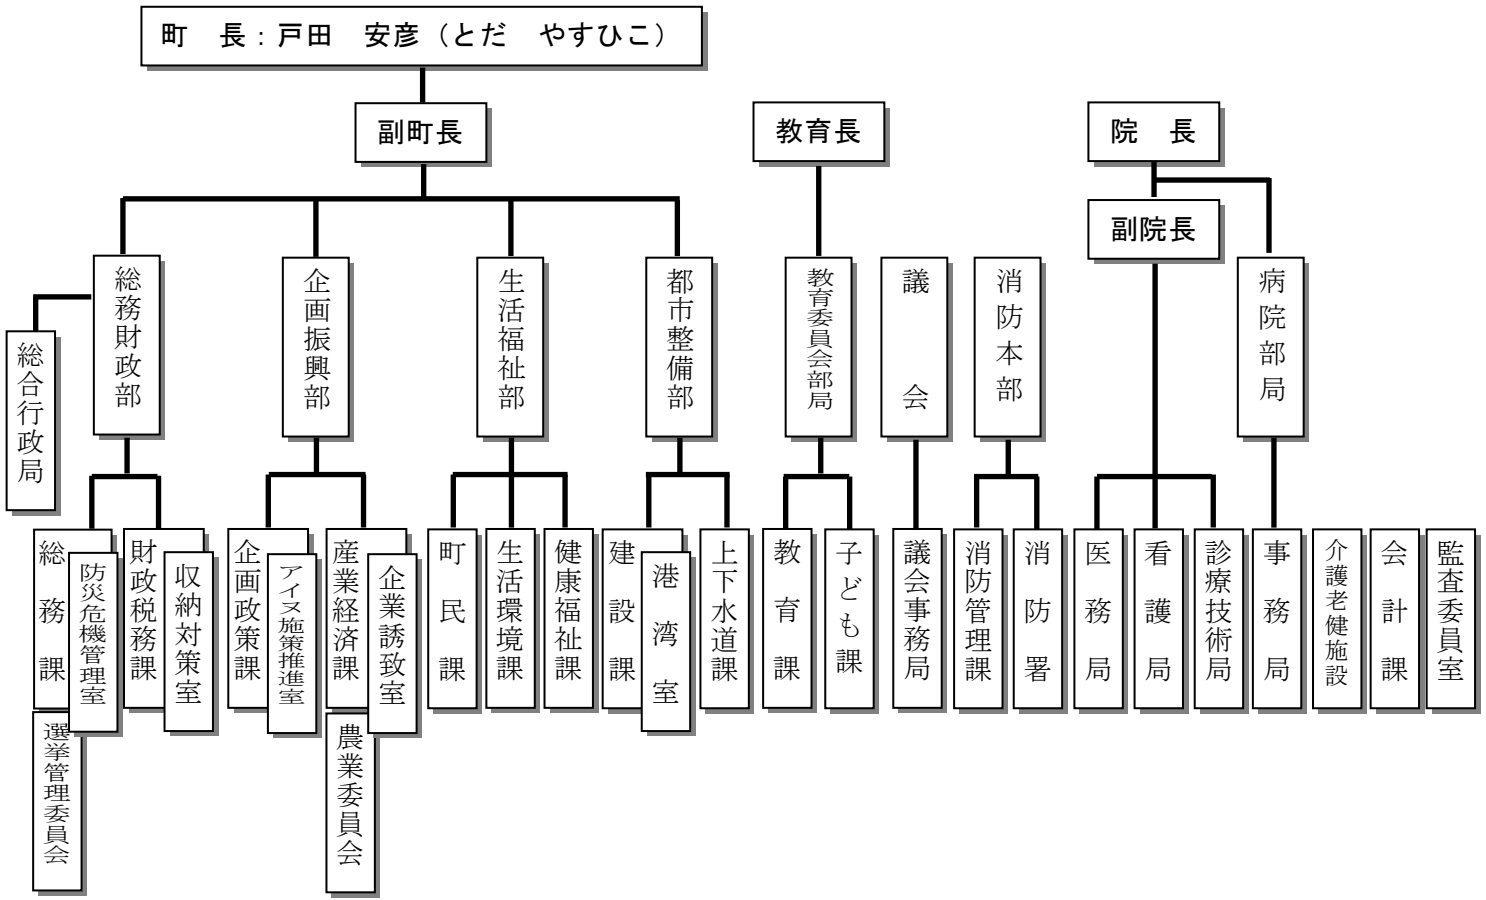

# 白老町行政機構図

# 役場庁舎配置図

(平成23年7月1日現在)