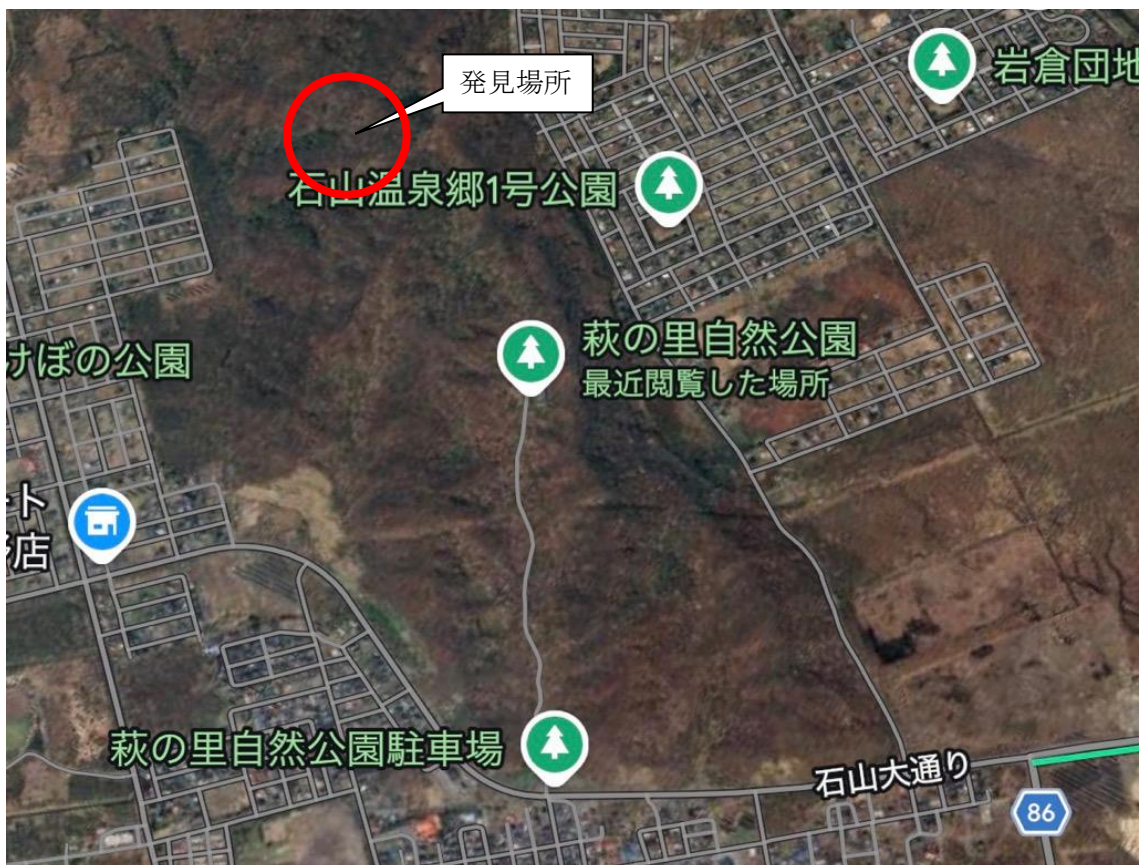

ヒグマの出没情報について

(No.4 - R8. 6. 6)

- 令和8年6月6日(土)6:30頃、ヒグマの目撃情報が寄せられました。
※目撃情報に伴い萩の里自然公園及びセンターハウスを一時閉鎖しています。
- ・ 夜間・早朝の外出には、十分に注意してください。
- ・ 付近を歩かれる方は、ラジオや鈴などを携帯し、音を出して歩いたり、熊撃退スプレーを持ち歩くなどしましょう。

- 場所：萩野（萩の里自然公園一本杉付近）
萩の里自然公園内にてヒグマを目撃。
公園内の森林奥へ移動していったとのこと。

(問い合わせ先)

(ヒグマの目撃に関すること)	白老町役場 町民サービス課 環境係	82-2265
	苫小牧警察署 白老交番	82-2029
(公園の閉鎖等に関すること)	白老町役場 建設課 土木施設係	82-4215